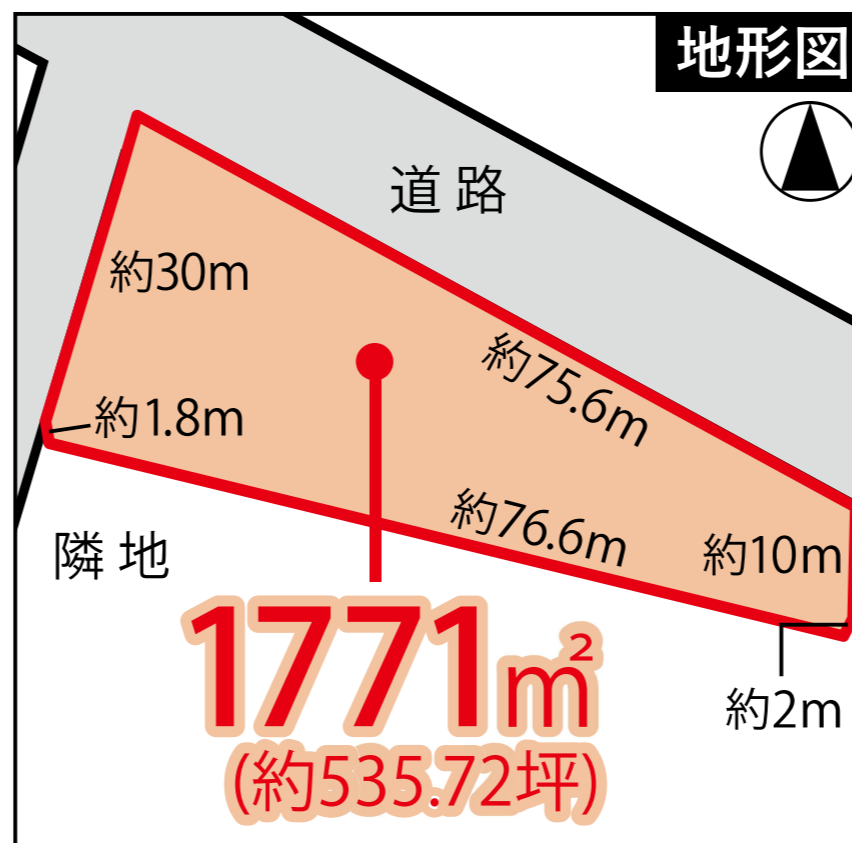

# 員弁郡東員町鳥取

売土地 仲介

物件番号 UT ITTK1 K

価格	<b>3,210万円</b>		
土地面積	<b>1771m<sup>2</sup></b> (約535.72坪)		
所在地	員弁郡東員町鳥取1227-1		
交通	三岐鉄道北勢線 「東員」駅から徒歩26分		
都市計画	市街化調整区域	用途地域	-
権利	所有権	地目	田
建ぺい率	60%	容積率	200%
条件	現況渡し	引渡日	相談

○国道421号線接道！  
車の移動に便利です！

○事業用として使用可能  
沿道サービスや  
診療所等向け！

○近隣には回転寿司や  
食事処、美容院が  
出店しています！

備考 ◆農地転用が必要です。

解体工事から不動産まで全てお任せ下さい <https://www.nonshow.com>  
**ナンショー株式会社** 建設業許可 三重県知事(般-30) 第21760号  
 宅地建物取引業 三重県知事(2) 第 3224号  
 Tel.(0594)42-1117 Fax.(0594)42-1160  
 長島町小島668-2 (大倉団地信号スグ) **0120-34-1414**  
 受付時間 《月～日》 8:00～19:00